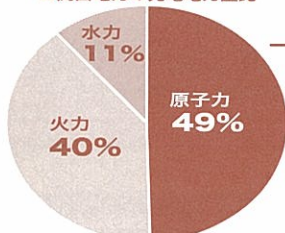

福井から関西へつづく「電気の街道」

関西の電気の約半分は福井の原子力発電所から届きます。

福井県には、関西電力の美浜、高浜、大飯発電所など14基の原子力発電所があり、関西で使われる電気の約半分を送り出しています。

地球温暖化防止に貢献する福井県の原子力発電。

原子力発電は水力や太陽光発電と同じように発電するときにCO₂を出しません。福井県の原子力発電量は全国1位で日本全体の約3割を占め、地球温暖化防止に貢献しています。

発電時に
CO₂を
出しません

■関西電力の発電電力量比

関西電力調べ H21・3 末時点
(過去10年平均 他社受電分含む)