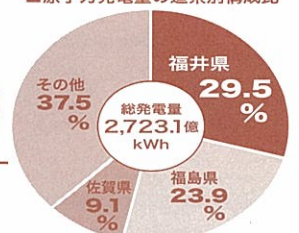

■原子力発電量の道県別構成比

出典: 経済産業省資料から作成
(平成21年実績)