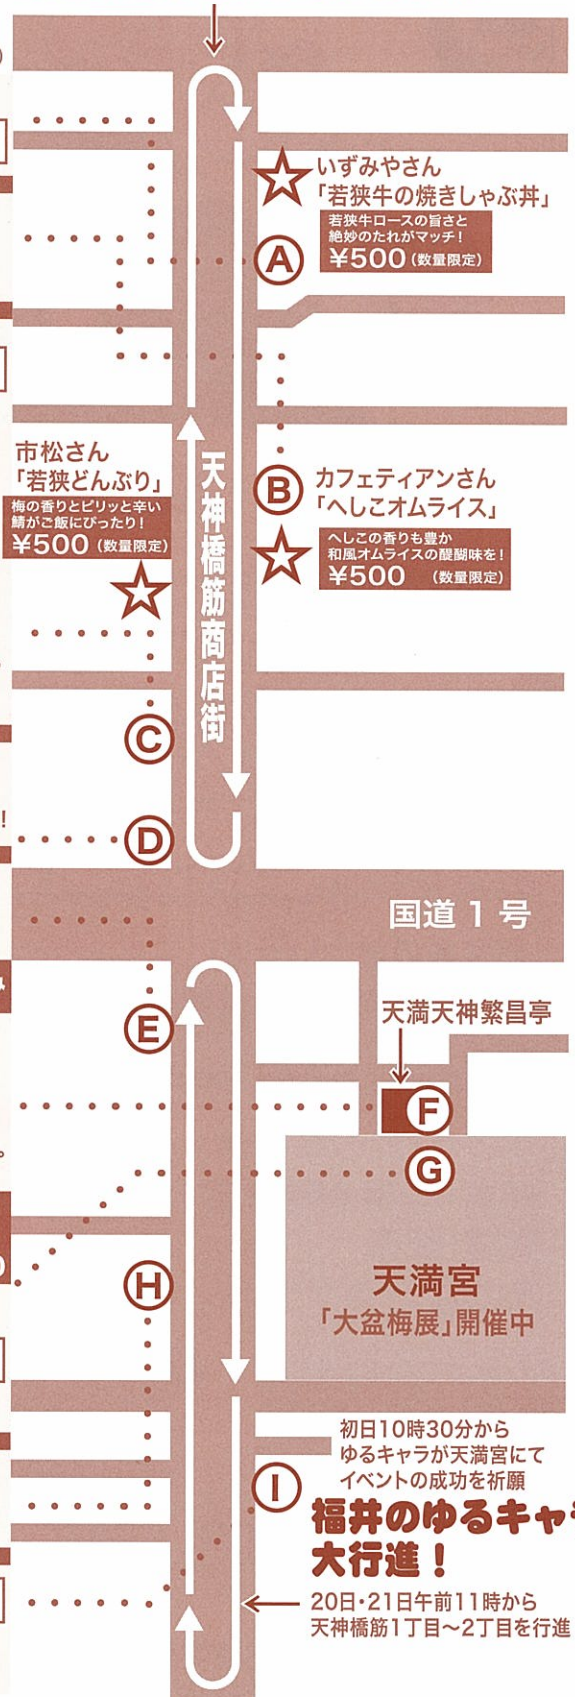

## 梅街道・鯖街道まつり

天神橋筋商店街には福井県小浜市の若狭塗箸のモニュメントが飾られています。連続テレビ小説「ちりとてちん」の舞台となった若狭と主人公が上方落語というストーリーがご縁で、一昨年は「天満天神繁昌亭」近くの会場で、昨年は大阪天満宮ならびに天神橋筋商店街1・2・3丁目において福井県PRイベントを開催し、たくさんの方々にご来場を頂きました。今年も引き続き大阪天満宮で開催される「大盆梅展」にあわせ、日本一長い商店街で「ドンと越前・若狭 in 天神橋筋商店街 梅街道・鯖街道まつり」を開催させていただきます。

### 福井「ちりとてちん」落語の会

天満天神繁昌亭・朝席2月20日(土)午前10時～

出演：露の都/桂よね吉/桂ぼんぼ娘/露の紫  
第一回ふくい女性落語大会 知事賞受賞

入場整理券は、2月18日・19日正午より午後5時まで地下鉄南森町駅3番出口・りそな銀行前にて配布します。(無料)

\*各日、先着100名様とさせていただきます。(合計200名様)

# 会場マップ

★印の3箇所、福井のグルメ料理を販売します。(数量限定につきお早めに!)

## 福井のゆるキャラ大行進!

20日・21日午後3時から天神橋筋2丁目～3丁目を行進

**A** 関西電力「越前・若狭のふれあい」写真展  
四季折々の美しい福井の風景を写真で紹介しします。

クイズラリー1

**B** 「そば処福井のそば打ち実演・販売」  
お買い上げ頂いた方にガラポン抽選券を差し上げます。

**C** 「越前・若狭の特産品 試食・販売」  
お買い上げ頂いた方にガラポン抽選券を差し上げます。