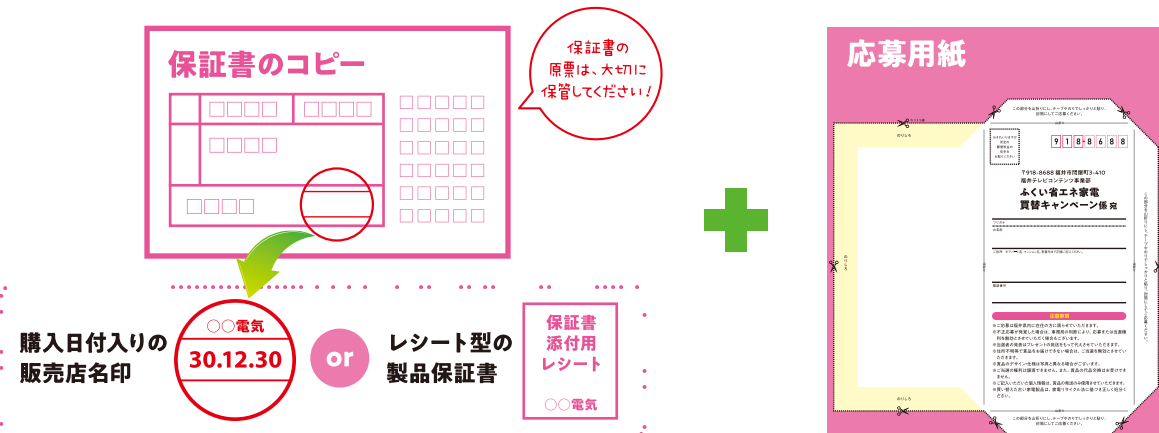

対象家電

省エネルギー4つ星以上の
電気冷蔵庫・エアコン・液晶テレビ

または

LED照明
シーリング・ペンダントライト
(6〜8畳用以上)

申込・お問合せ先 以下の条件を全て満たすことが要件となります。

1. 1 福井県にお住まいの方
2. 2 期間中に対象店舗で対象家電を購入した方

応募方法

1. ●期間中に対象店舗で対象家電を購入し、
   保証書のコピー及び応募用紙を事務局まで郵送、
   もしくはFAXで送付してください。

応募締切:平成31年2月22日(金)当日消印有効

※何回でもご応募いただけますが、応募用紙1枚につき、1口の応募のみとします。
※同一製品での応募は、一世帯につき1回とします。

家電リサイクル法の対象機器は適正に処理しましょう!

平成13年4月に家電リサイクル法が実施され、エアコン・テレビ・冷蔵庫・冷凍庫・洗濯機はリサイクルすることが義務付けられています。同品目の新しい製品に買い替える場合は、購入するお店に引取りを依頼しましょう。

対象店舗紹介

100満ボルト

福井本店 福井市新保北1丁目601番地
福井南本店 福井市江守中7-35-1
敦賀店 敦賀市木崎11-10
小浜本店 小浜市府中15号小向20
大勝店 大野市南新在家35-27
越前店 越前市塚町27字3-1
福井サービスセンター 福井市和東1丁目718

福井県電器商業組合

福井市

(有)アイデン 花堂中1-6-5
(有)赤坂電機 つくも2-15-11
でんきハウスのうえ 宝永1-7-9
伊藤電機販売(株) 順化2-2-1
スカイいわい 町屋3-26-20
(株)おおくら家電 高木中央1-3009-2
おおみや電機 大願寺2-9-6
大村電機(株) 中央2-1-43
でんかハウスオダ 志比口2-8-2
岡部電機 田原1-2-2
(有)海崎電気商会 西方1-4-1
合同電機(株) 新田塚1-20-5
(株)木村電気商会 日之出1-7-5
木下デンキ 照手1-9-2
ゆうらくごこだま 中央2-10-21
小林電器商会 日光2-25-5
小林電気SS 光陽2-18-4
(有)サイトー電器 米松1-14-10
酒井電気商会 大手1-1-18
酒井電機(株) 順化2-1-2
(有)サダカネデンキ 御幸1-13-12
シゲヒサ電器 殿下町41-70
(株)シマダデンキ 宝永2-12-25
シンボ電器 宝永2-9-23
島崎電器商会 三郎丸3-1205 パセオ三郎丸B
(有)清水無線電気商会 松本1-4-3
清水電気商会 八重巻東町17-14
JOYすずわ 飯塚町7-32
田中研究所 日之出1-16-10
フレンドリータナカ 光陽2-2-21
ビデオサウンドタケウチ 花堂中2-2-17
大開電業社 乾徳1-11-10
大東電機 上北野2-18-15
大明電機 豊岡2-8-15

ゆう楽座たにもと 大町2-104
タマダ電気サービス 本堂町43-1-7
塚田電機金物店 月見2-1-5
ツチハシ電化 足羽1-26-11
つばた電器 つくし野2-608
(有)でんえいしゃ 加茂河原2-13-19
(有)デンキビート 照手4-17-19
(有)でんき館とびやま 花堂南2-12-5
東海電機商会 前波町12-24
とざわでんき 洲4-704
永田ラジオ電器商会 みのり1-25-19
福井ツバメ商事(株) 豊岡1-14-20
西尾電器 月見2-7-10
西口電気商会 高木1-312-2
ヌイハラ 足羽1-5-7
のぼるでんき 西開発1-1806-3
電化の野路 つくも2-4-5
ゆうらくごはちや 安原町8-4
(有)東山デンキ 中野3-1204-3
フクホー電機(株) 西方2-1-5
フタツギ電器 城東3-6-15
北新電機(株) 大島町1-8
(有)本道電機 東郷ニヶ町35-3-8
(株)まえがわでんき 日之出4-2-10
マルエ電器 加茂河原1-6-1
増田テレビ商会 乾徳3-7-21
(有)松田電器商会 日光2-10-1
丸見電気商会 順化1-13-15
(株)ミツバ商会 左内町8-15
(有)宮崎電器商会 中央2-3-27
向川電機 浅水町106-3
ハローヤスタ 江端町22-35
ヤマデン 江守中2-2002
(株)やまだでんき 照手4-5-2
でんきランドよしむら 高木中央2-521
電化プラザワタリ 飯塚町7-10-2
マツムラデンキ 品ヶ瀬町20-7
アスカホテギ 大森町31-2
小倉無線商会 栄町16-4
ニューイングランドつくしの つくし野1-1106
ニューイングランドもりた 栗森町15-32

ケーズデンキ

福井北店 福井市高柳2丁目1101番地
越前店 越前市瓜生町23-1-1
小浜店 小浜市駅前町13番6号

ゆうらくごとう 栄町2-8
神戸電化設備 糸崎町8-1-1
坂下電機商会 石橋町13-55-2

敦賀市

あわの電気商会 助生野104-27-4
石本商会 金山73-6
(有)オオカド電機商会 松栄町10-28
(有)MOREカネマス 三島町2-15-21
(有)覚明商会 本町2-9-13
小西電器 川崎町7-20
(株)楽ちん館 新松島町1-22
酒井電機(株)敦賀営業所 白銀町10-13
竹中商事(株) 本町1-10-6
タカノ電機商会 港町11-1
(株)ツルデン 三島町1-1-7
ツチモリ ひばりが丘50-38-4
トウシヤ水上 新松島町2-3
(株)中村住設 津内町1-7-6
(有)マスタ 相生町5-2
(株)増田清商会 相生町13-5
ASKムラハシ 清水町1-7-25-2
森口電器商会 松原町24-1
(有)ヤマダ電器 市野々町22-3-3
(株)渡邊商会 相生3-17
ハートランドきたむら 平和町20-8
LIFEこうの 岡山町1丁目63-4-3

小浜市

アスカアカサキ 遠敷9-303
アスカとみなが 新保19-8
ミズトリデンキ 水取1-7-1
アスカよしおか 雲浜1-2-1
かさはら電器 駅前町14-14
高鳥電器商会 大原町14
ニューイングランドのむら 湊9-6
前野デンキ 駅前町11-1
(有)カド電器 玉前51
ヨシデンサービス 千種2丁目4-38

大野市

土田電機 元町4-14
アスカTADAでんき 元町3-4
アスカきせ 新町1-14
エレクトロプラザヤマダ 陽明町4-806
共栄電機(株) 明倫町5-11
電器屋ミズカミ 陽明町2-1024
でんきランドきのした 陽明町3-608
ニューイングランドさんけいどう 幸町2-23
宮下デンキ 高砂町8-28
(有)森永電機 春日1-5-3
森本電化サービス 高砂町16-10
メディアショップよしおか 七坂16-36

勝山市

かわはら電化 元町1-7-28
でんきランドさか 旭町2-676
北陸無線 栄町3-7-6
(有)鹿谷電機 鹿谷町発坂14-21
(有)ライフこおりや 本町2-4-1
でんきランドしばた 元町1-8-21

鯖江市