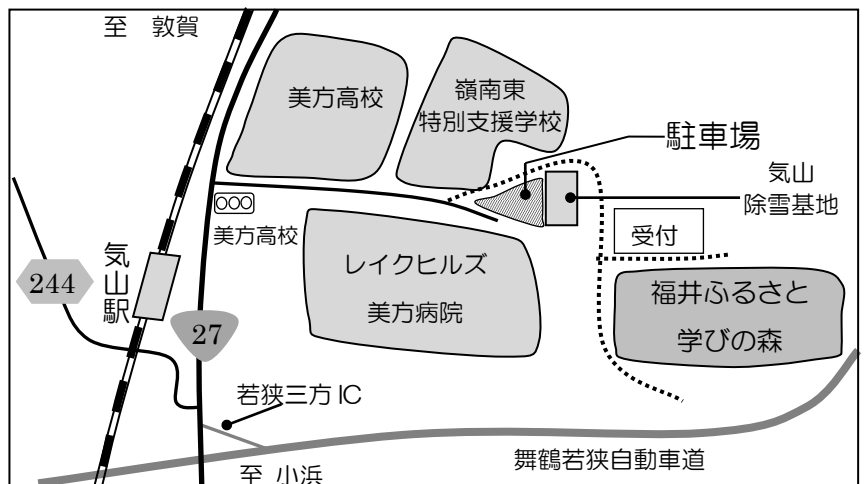

福井県里山里海湖研究所

〒919 - 1331

若狭町鳥浜 122 - 31 - 1

TEL：0770 - 45 - 3580

FAX：0770 - 45 - 3680

Mail：satoyama@pref.fukui.lg.jp

(ふりがな) 氏 名	()	年齢	歳	
	()	(男・女)	年齢	歳
	()	(男・女)	年齢	歳
	()	(男・女)	年齢	歳
住 所	〒			
電話番号				
連絡事項 (アレルギーなど)				