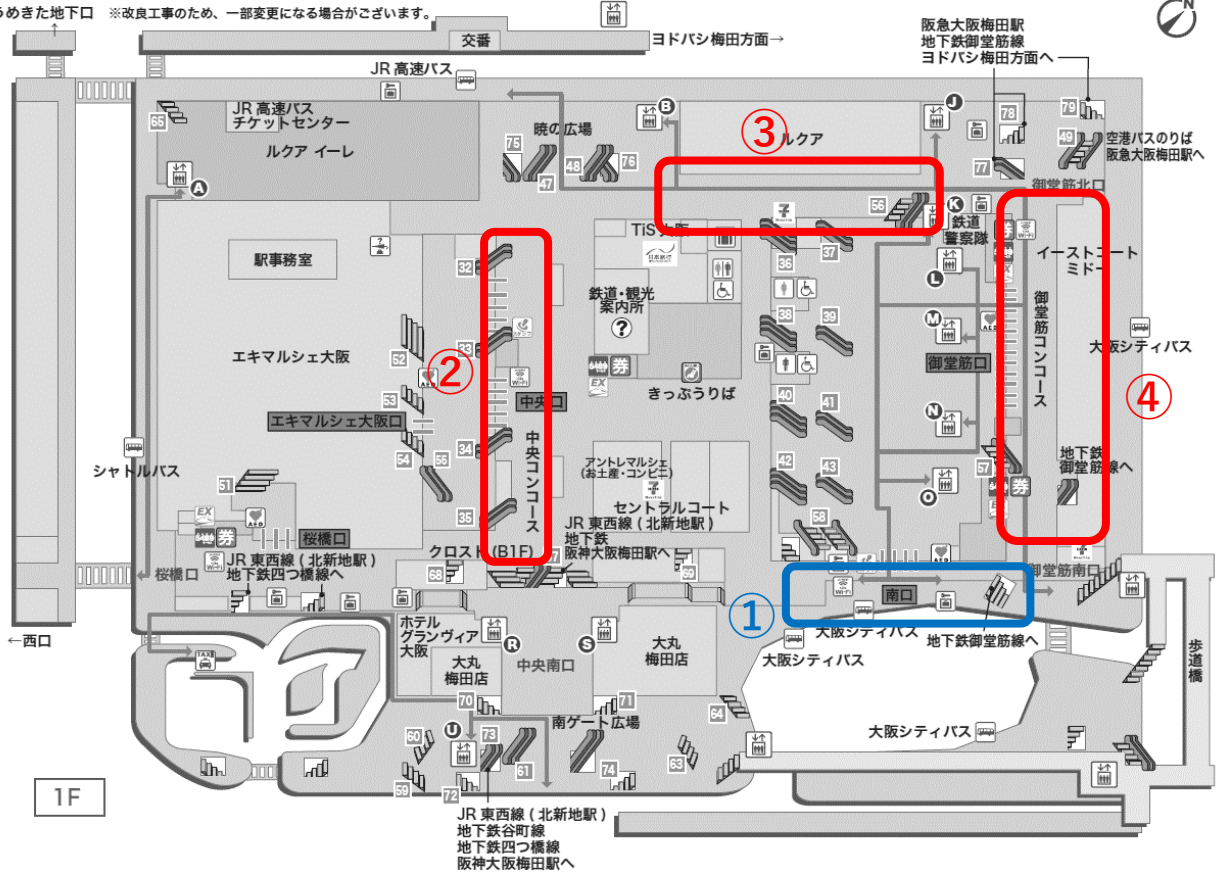

掲出位置 京都駅

① 【京都駅東口】

② 【京都駅橋上改札】

③ 【地下鉄連絡口】 拡大

掲出位置 大阪駅

↑中2F・2F

うめきた地下口 ※改良工事のため、一部変更になる場合がございます。

① 【大阪駅南口】

② 【大阪駅中央口】 **拡大**

③ 【大阪駅NGB1階東西通路】 拡大

④ 【大阪駅御堂筋口】 拡大