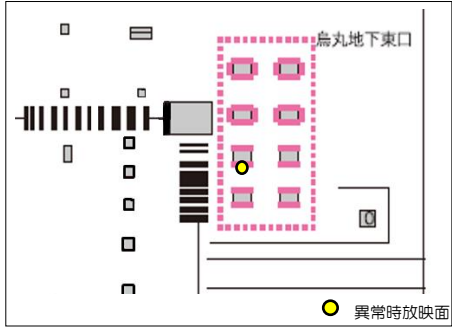

掲出位置 京都駅

① 【京都駅東口】

② 【京都駅橋上改札】

③ 【地下鉄連絡口】 拡大

掲出位置 大阪駅

↑中2F・2F

うめきた地下口 ※改良工事のため、一部変更になる場合がございます。

① 【大阪駅南口】

② 【大阪駅中央口】 **拡大**

③ 【大阪駅NGB1階東西通路】 拡大

④ 【大阪駅御堂筋口】 拡大