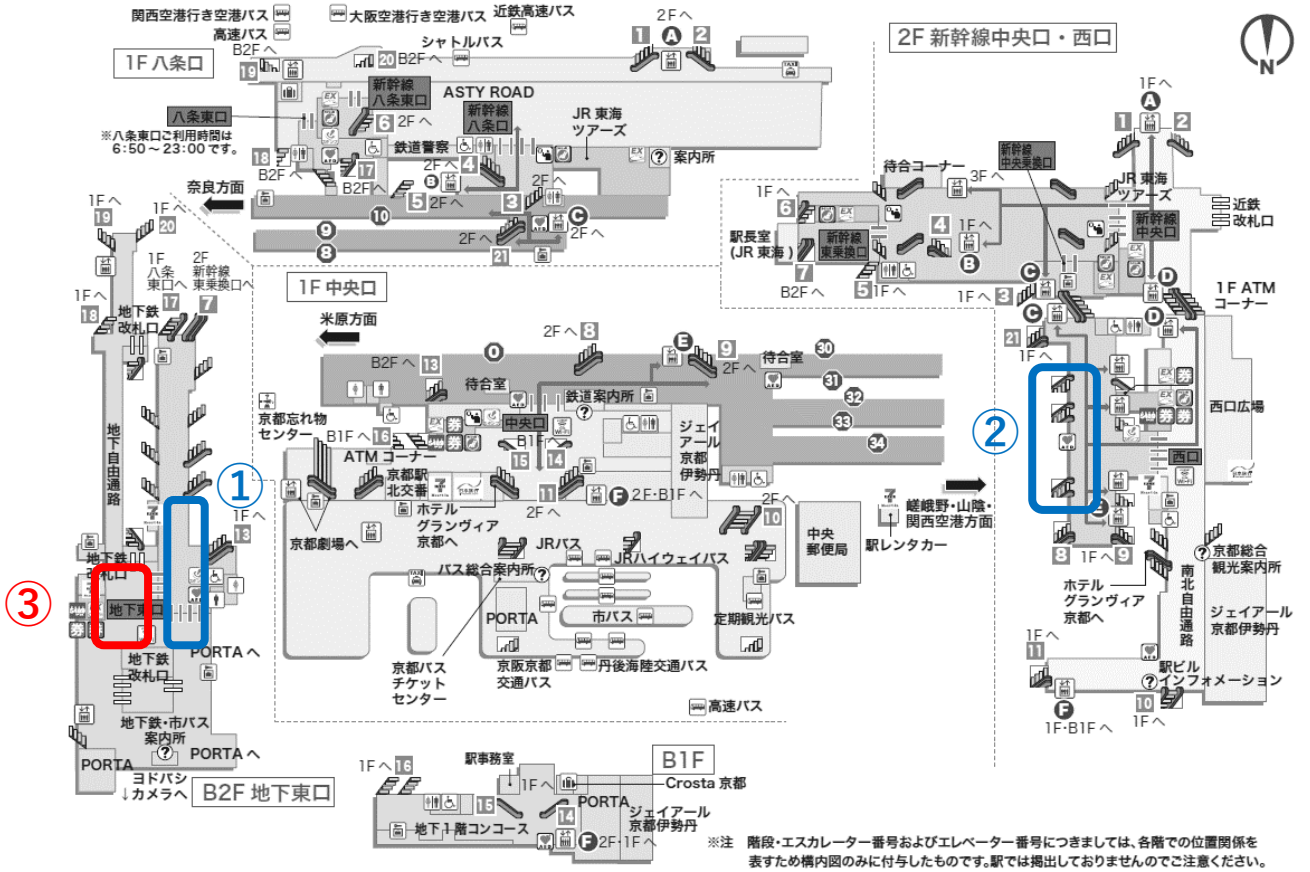

掲出位置 京都駅

① 【京都駅東口】

② 【京都駅橋上改札】

③ 【地下鉄連絡口】 拡大

掲出位置 大阪駅

↑中2F・2F

うめきた地下口 ※改良工事のため、一部変更になる場合がございます。

① 【大阪駅南口】

② 【大阪駅中央口】 **拡大**

③ 【大阪駅NGB1階東西通路】 拡大

④ 【大阪駅御堂筋口】 拡大