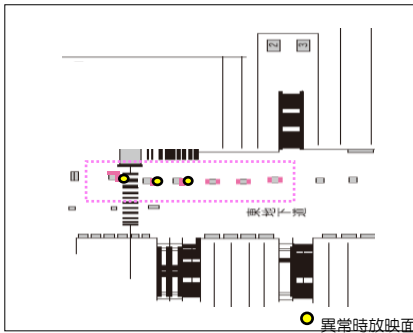

掲出位置 京都駅

① 【京都駅東口】

② 【京都駅橋上改札】

③ 【地下鉄連絡口】 拡大

掲出位置 大阪駅

↑中2F・2F

うめきた地下口 ※改良工事のため、一部変更になる場合がございます。

① 【大阪駅南口】

② 【大阪駅中央口】 **拡大**

③ 【大阪駅NGB1階東西通路】 拡大

④ 【大阪駅御堂筋口】 拡大