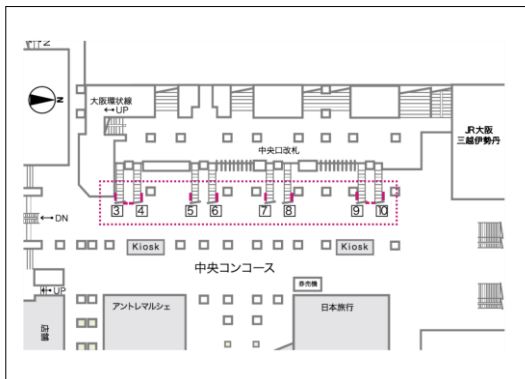

掲出位置 京都駅

① 【京都駅東口】

② 【京都駅橋上改札】

③ 【地下鉄連絡口】 拡大

掲出位置 大阪駅

↑中2F・2F

うめきた地下口 ※改良工事のため、一部変更になる場合がございます。

① 【大阪駅南口】

② 【大阪駅中央口】 **拡大**

③ 【大阪駅NGB1階東西通路】 拡大

④ 【大阪駅御堂筋口】 拡大