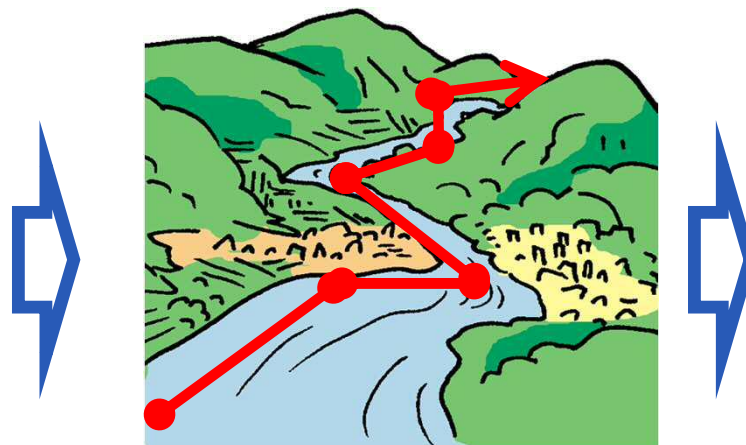

## ふくいの空から県民を守るドローン防災事業

- 災害発生時に、目視外自動飛行機能を備えた災害用ドローンを活用し、被災状況を早期に把握し、県民へ迅速に情報を提供

(飛行ルートの事前登録は県内全域の河川等を対象として実施)

【災害用ドローンの配備】

目視外自動飛行機能、防水機能有  
ACSL社「SOTEN」8台

【飛行ルート事前登録】

県内 約1,725kmを登録

【南越前町栃ノ木峠 上空】

目視外自動飛行により確認