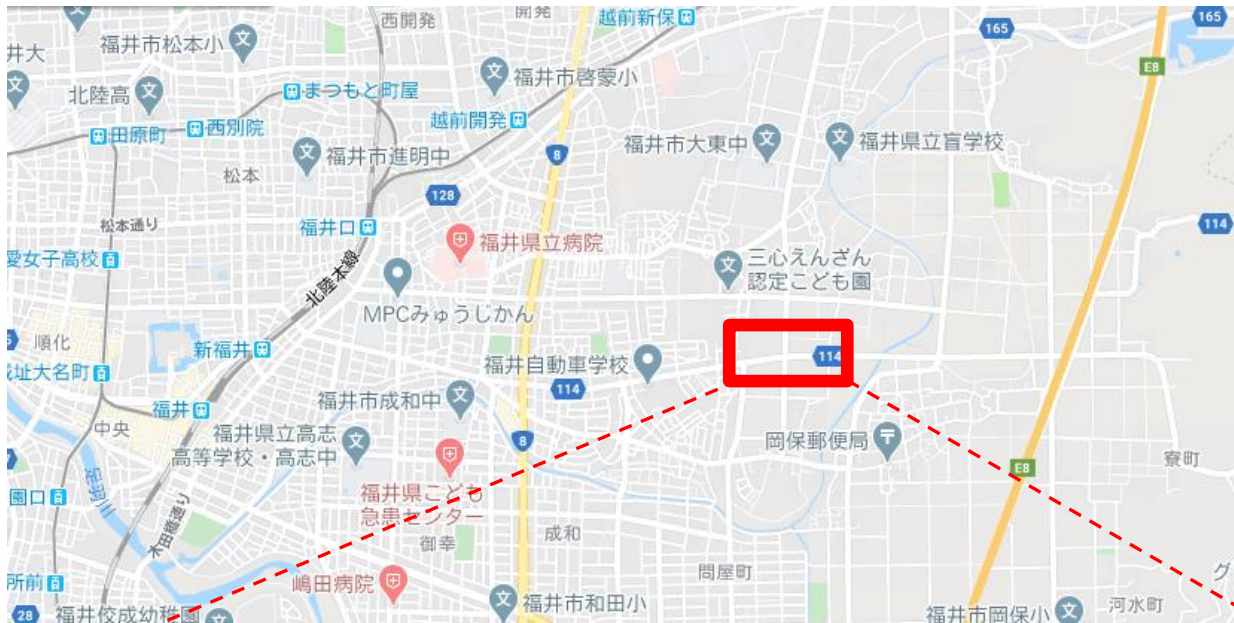

J A福井県 喜ね舎 愛菜館

【地図】

住所 福井市河増町9-10-1