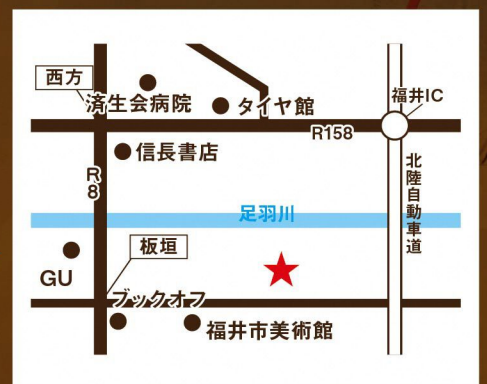

明治福井の地図は正確だった!?

今も現役?

明治の地図

～地図に親しむ2週間～

H30. 7.27(金) → 8.5(日)

場所/福井県立図書館・福井県文書館

〒918-8113 福井市下馬町51-11 / 開館時間9:00～17:00

明治の地図って
新しく作り直したり
しないの?

明治の
地図って誰が
保管しているの?

- ① 無料公開講座「福井県の地籍絵図の特色」 8/4(土)
- ② 体験してみよう 最新測量機器をのぞいてみようなど 8/4(土)・8/5(日)
- ② 地図にまつわる資料展示「地図の歴史」など 7/27(金)～8/5(日)
- ③ 全国一斉不動産表示登記無料相談会 8/4(土)・8/5(日) ※両日午前中

主催/福井県土地家屋調査士会 共催/福井県文書館
 協力/福井地方法務局・トリンプルパートナーズ北陸(株)
 協賛/福井コンピュータ(株)・(株)カネコ・(株)三笠商会・福井ゼロックス(株)

今も現役?

明治の地図

～地図に親しむ2週間～

EVENT SCHEDULE

① 無料公開講座 定員200名

くずし字の読み方

明治八年十月地租改正手続心得書の解説
講師/福井県文書館 副館長 柳沢 芙美子 氏

13:15
～
14:20