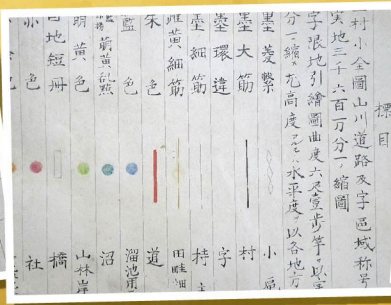

明治福井の地図は正確だった!?

今も現役?

明治の地図

～地図に親しむ2週間～

H30. 7.27(金) → 8.5(日)

場所/福井県立図書館・福井県文書館

〒918-8113 福井市下馬町51-11 / 開館時間9:00～17:00

明治の地図って
新しく作り直したり
しないの?

明治の
地図って誰が
保管しているの?

- ① 無料公開講座「福井県の地籍絵図の特色」 8/4(土)
- ② 体験してみよう 最新測量機器をのぞいてみようなど 8/4(土)・8/5(日)
- ② 地図にまつわる資料展示「地図の歴史」など 7/27(金)～8/5(日)
- ③ 全国一斉不動産表示登記無料相談会 8/4(土)・8/5(日) ※両日午前中

主催/福井県土地家屋調査士会 共催/福井県文書館
協力/福井地方法務局・トリンプルパートナーズ北陸(株)
協賛/福井コンピュータ(株)・(株)カネコ・(株)三笠商会・福井ゼロックス(株)