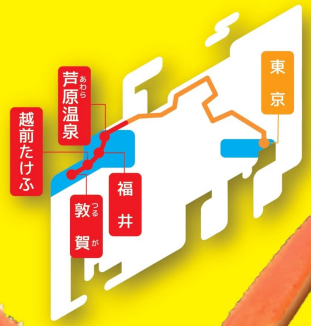

ちょっと

脚を

伸ばしたら
行けちゃい
ます。