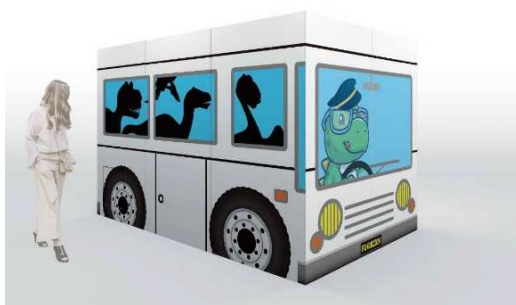

2023年11月6日
西日本旅客鉄道株式会社

「新感覚 XR バス WOW RIDE® いこっさ！福井号」福井駅構内への体験ブース設置のお知らせ

2024年初夏に福井県エリアへ導入いたします、「新感覚 XR バス WOW RIDE® いこっさ！福井号」の体験ブースが、11月8日（水）より福井駅改札内に登場します。福井の自然や歴史・文化を仮想現実（VR）・拡張現実（AR）で融合して巡るバス車内の雰囲気、運行拠点となる福井駅にていち早く体験いただけます。

記

1. 開催日時

- ・日程：2023年11月8日（水）～2023年11月13日（月）
- ・時間：11時～17時

※11月8日（水）は19時、11月13日（月）は18時まで

2. 体験ブース設置場所

- ・福井駅改札内 中2階コンコース 1・3番ホーム階段・エスカレーター下付近

3. ご利用時の注意事項

- ・体験は無料です。
- ・所要時間は約5分、定員は4名です。混雑時には人数制限を行う場合があります。
- ・体験ブースにお越しのお客様で、きっぷをお持ちでない場合は、福井駅改札口係員にお申し出ください。

【「新感覚 XR バス WOW RIDE® いこっさ！福井号」体験ブースイメージ】

今回ご案内の取り組みは、SDGsの17のゴールのうち、特に8番、9番、11番に貢献するものと考えていま

JR西日本グループは持続可能な開発目標（SDGs）を支援しています。

地域のものがたりを乗せて

【問い合わせ先】コーポレートコミュニケーション部（報道）

Tel:06-6375-8889