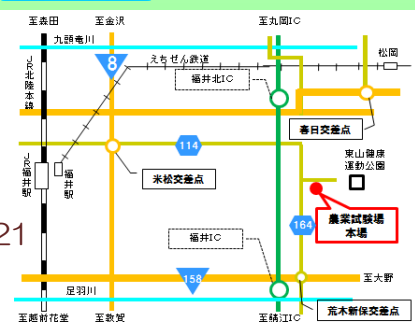

①10:00~ ②11:30~
③13:00~ ④14:30~
4回実施 各先着20名

暑くなりますから、
タオル、水分、着替え
を忘れずに

体験してみよう

・土壌分析診断

(土を茶碗 1 杯程度持参してください)
自分の畑、田んぼのpHやECを測定。石灰
散布の目安を計算

・イネの品種改良の方法

水稻の花(粃)の観察・水稻の交配体験
①10:30~ ②13:30~ 2回実施
(各1時間30分 各先着15名)

野菜花種クイズに 答えて商品ゲット

8問中4問以上正解した方に、
素敵なプレゼント!!
(無くなり次第終了)

位置・交通

【問い合わせ先】
福井県農業試験場

企画・指導部 企画・経営課

企画・情報G 担当(蓮浦)

〒918-8215

福井県福井市寮町辺操 52-21