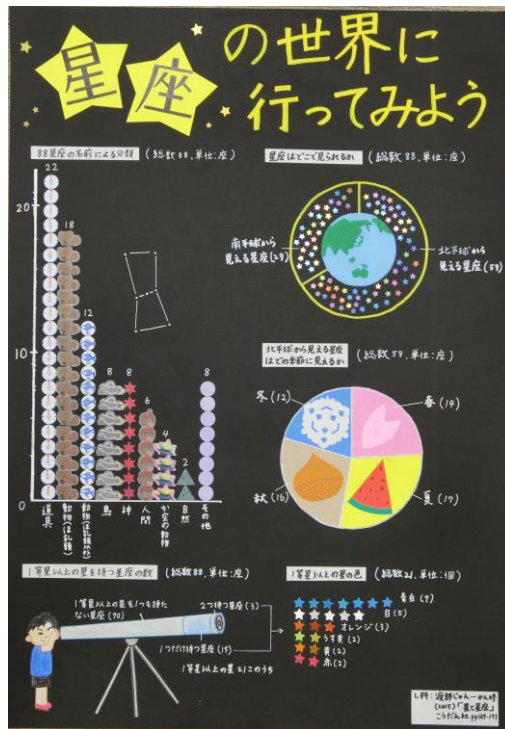

「星座の世界に行ってみよう」
武生西小学校（越前市）
4年 小松 颯心

銀賞

「3ねん1くみの「和・洋・中」どれが好き？」
武生南小学校（越前市）
3年 山口 未桜

銀賞

「サイコロの目は同じくりつて出るのか」
王子保小学校（越前市）
4年 川口 佳良子

○第3部

金賞

「小学生の数減ってる？」
花筐小学校（越前市）
6年 池田 昂正