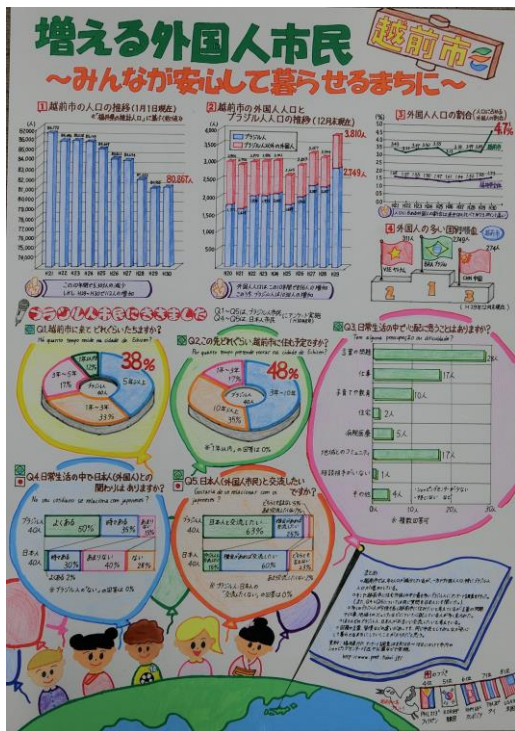

銀賞

「行ってみました。調べてみました。47都道府県」
王子保小学校（越前市）
5年 山田 博丈

銅賞

「4人家族のゴミ調べ」
吉野小学校（越前市）
5年 吉田 絢香

○第4部

金賞

「三世代近居のすすめ!!」
福井大学教育学部附属義務教育学校（福井市）
8年 金原 成秀

銀賞