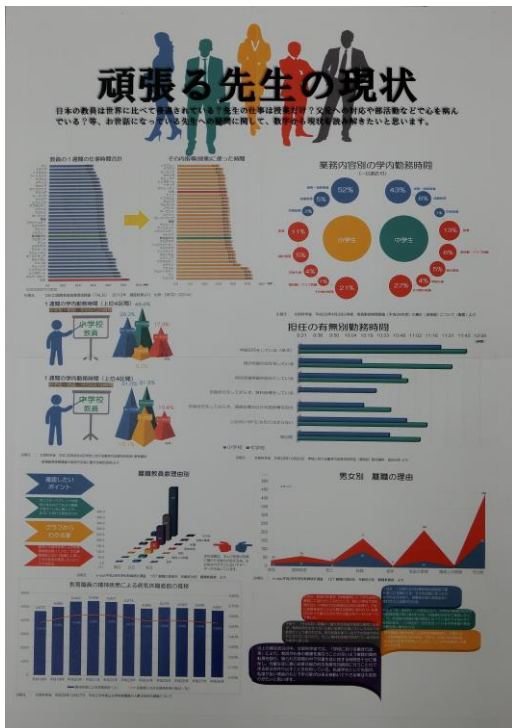

銀賞

「頑張る先生の現状」

武生第一中学校（越前市）

1年 奥野 峯央