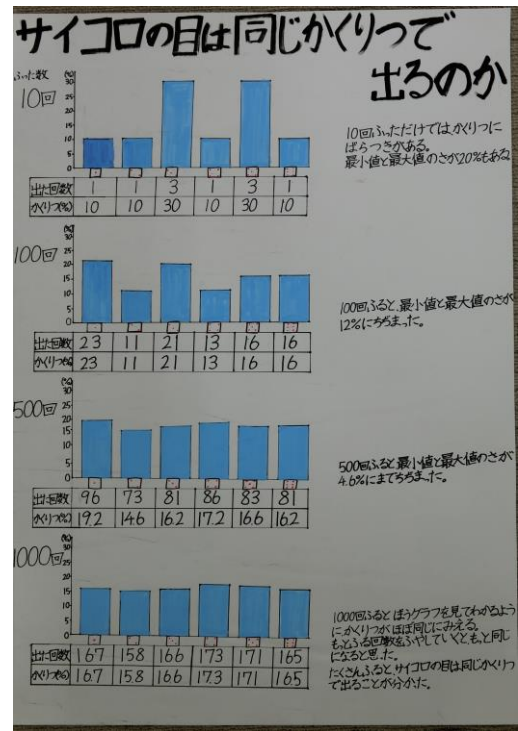

「星座の世界に行ってみよう」
武生西小学校（越前市）
4年 小松 颯心

銀賞

「3ねん1くみの「和・洋・中」どれが好き？」
武生南小学校（越前市）
3年 山口 未桜

銀賞

「サイコロの目は同じくりつて出るのか」
王子保小学校（越前市）
4年 川口 佳良子

○第3部

金賞

「小学生の数減ってる？」
花筐小学校（越前市）
6年 池田 昂正