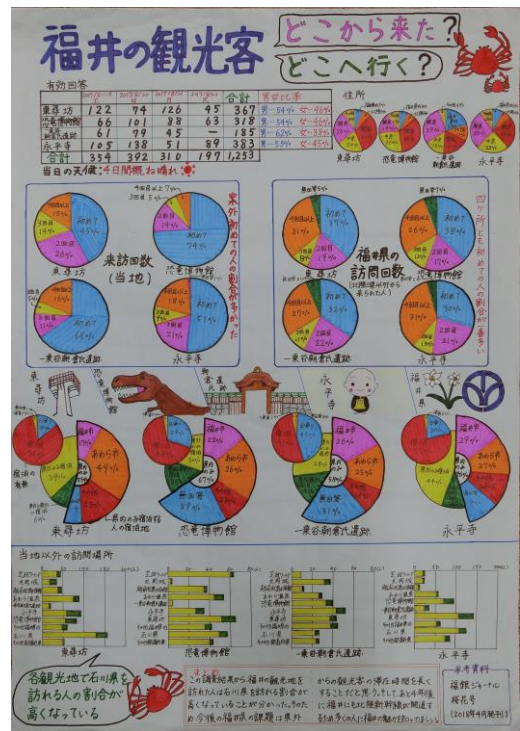

「星座の世界に行ってみよう」
武生西小学校（越前市）
4年 小松 颯心

銀賞

「3ねん1くみの「和・洋・中」どれが好き？」
武生南小学校（越前市）
3年 山口 未桜

銀賞

「サイコロの目は同じくりつて出るのか」
王子保小学校（越前市）
4年 川口 佳良子

○第3部

金賞

「小学生の数減ってる？」
花筐小学校（越前市）
6年 池田 昂正

銀賞

「行ってみました。調べてみました。47都道府県」
王子保小学校（越前市）
5年 山田 博丈

銅賞

「4人家族のゴミ調べ」
吉野小学校（越前市）
5年 吉田 絢香

○第4部

金賞

「三世代近居のすすめ!!」
福井大学教育学部附属義務教育学校（福井市）
8年 金原 成秀

銀賞

「増える外国人市民～みんなが安心して暮らせるまちに～」
武生第一中学校（越前市）
2年 高橋 優衣

銀賞

「福井の観光客 どこから来た? どこへ行く?」
福井大学教育学部附属義務教育学校（福井市）
8年 山村 レイ

○パソコン統計グラフの部

金賞

「誰もが気になる!? 福井県の学歴別年収の実態!!」

武生第三中学校（越前市）

2年 田下 椋平