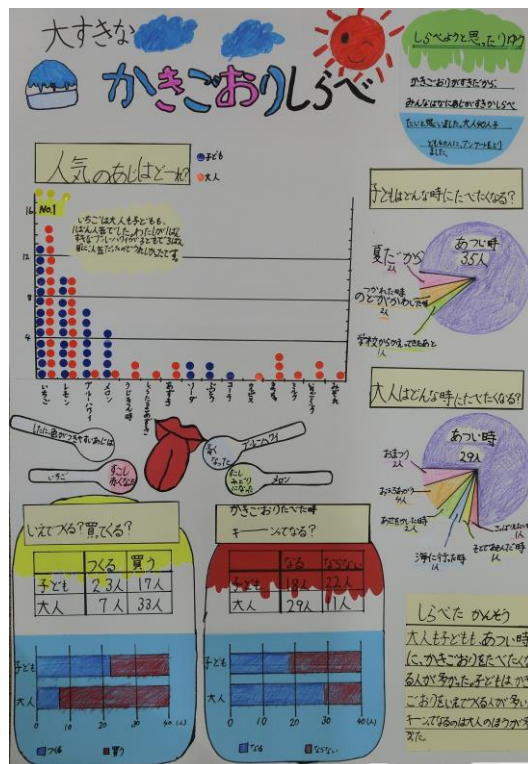

銅賞

「大きなかきごおりしらべ」

国高小学校 (越前市)

2年 歸山 咲奈