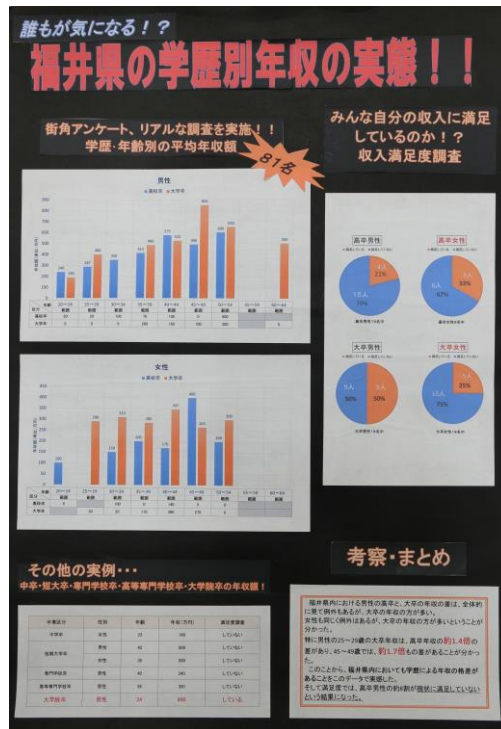

「増える外国人市民～みんなが安心して暮らせるまちに～」
武生第一中学校（越前市）
2年 高橋 優衣

銀賞

「福井の観光客 どこから来た? どこへ行く?」
福井大学教育学部附属義務教育学校（福井市）
8年 山村 レイ

○パソコン統計グラフの部

金賞

「誰もが気になる!? 福井県の学歴別年収の実態!!」

武生第三中学校（越前市）

2年 田下 椋平

銀賞

「頑張る先生の現状」

武生第一中学校（越前市）

1年 奥野 峯央

銅賞

「福井の雪 昭和と平成で比べてみました」

武生西小学校（越前市）

6年 熊川 椋太