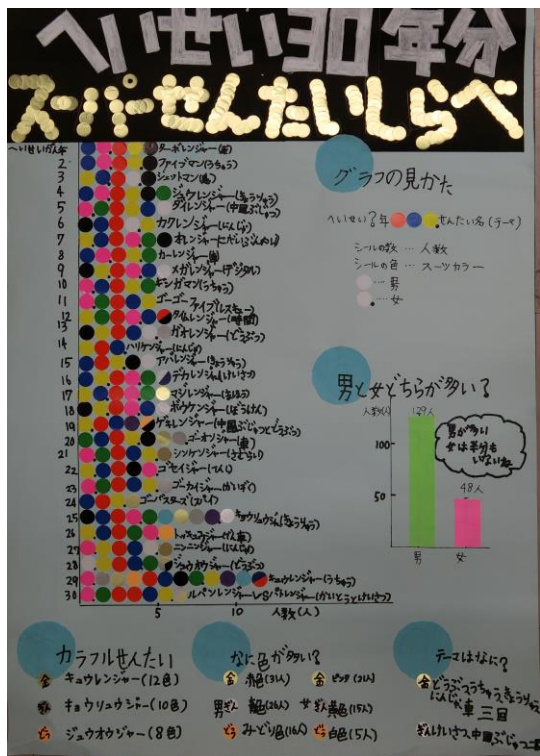

平成30年度統計グラフ福井県コンクール入賞作品

○第1部

金賞

「ようこそ わがやの図書かんへ」

武生西小学校 (越前市)

2年 小松 咲穂

銀賞

「へいせい30年分スーパーせんたいしらべ」

国高小学校 (越前市)

2年 加藤 優

銅賞

「大きなかきごおりしらべ」

国高小学校 (越前市)

2年 歸山 咲奈

○第2部

金賞

「星座の世界に行ってみよう」
武生西小学校（越前市）
4年 小松 颯心

銀賞

「3ねん1くみの「和・洋・中」どれが好き？」
武生南小学校（越前市）
3年 山口 未桜

銀賞

「サイコロの目は同じくりつて出るのか」
王子保小学校（越前市）
4年 川口 佳良子

○第3部

金賞

「小学生の数減ってる？」
花筐小学校（越前市）
6年 池田 昂正