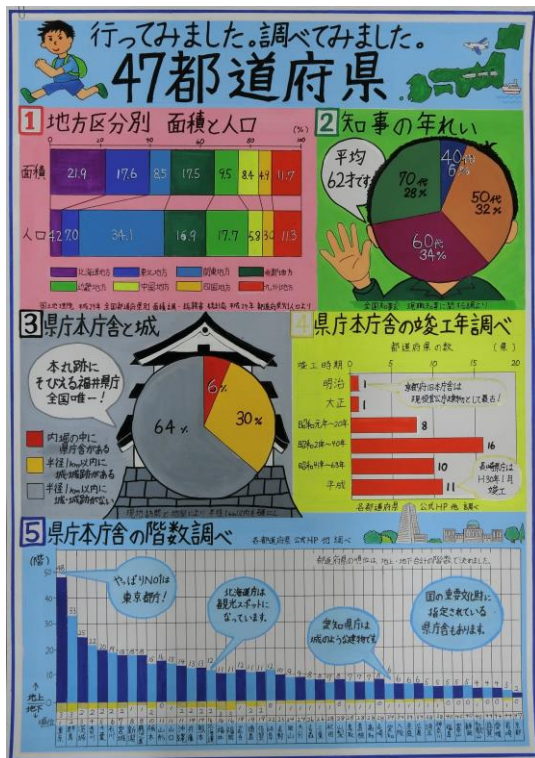

銀賞

「行ってみました。調べてみました。47都道府県」
王子保小学校（越前市）
5年 山田 博丈