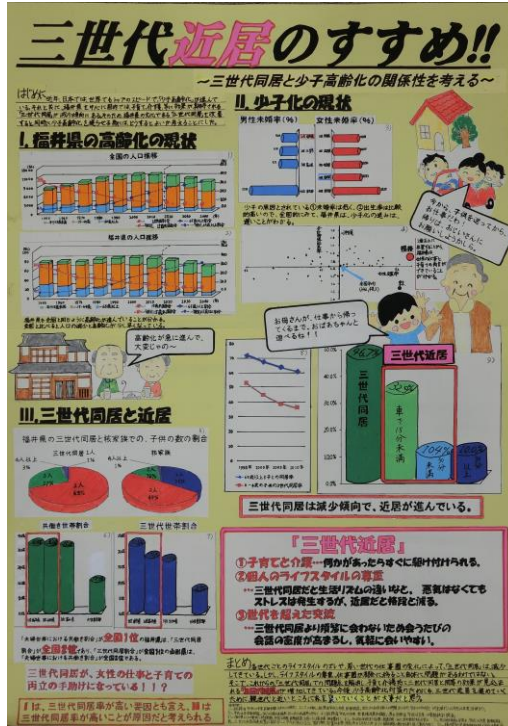

銀賞

「行ってみました。調べてみました。47都道府県」
王子保小学校（越前市）
5年 山田 博丈

銅賞

「4人家族のゴミ調べ」
吉野小学校（越前市）
5年 吉田 絢香

○第4部

金賞

「三世代近居のすすめ!!」
福井大学教育学部附属義務教育学校（福井市）
8年 金原 成秀

銀賞