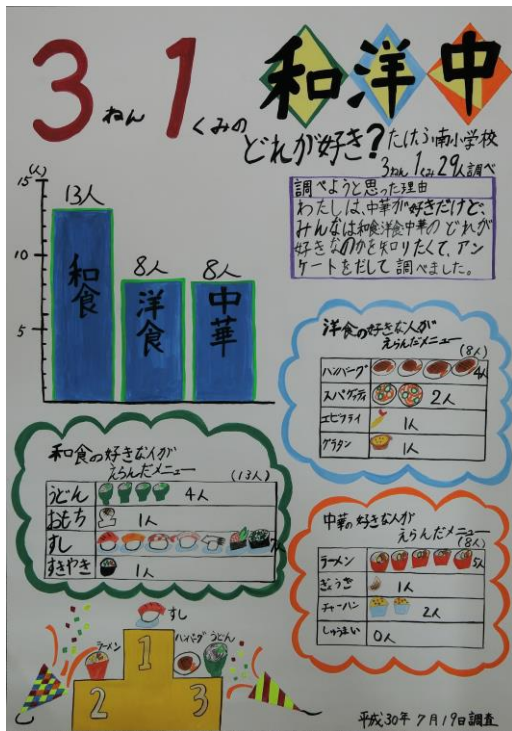

「星座の世界に行ってみよう」
武生西小学校（越前市）
4年 小松 颯心

銀賞

「3ねん1くみの「和・洋・中」どれが好き？」
武生南小学校（越前市）
3年 山口 未桜

銀賞

「サイコロの目は同じくりつて出るのか」
王子保小学校（越前市）
4年 川口 佳良子

○第3部

金賞

「小学生の数減ってる？」
花筐小学校（越前市）
6年 池田 昂正