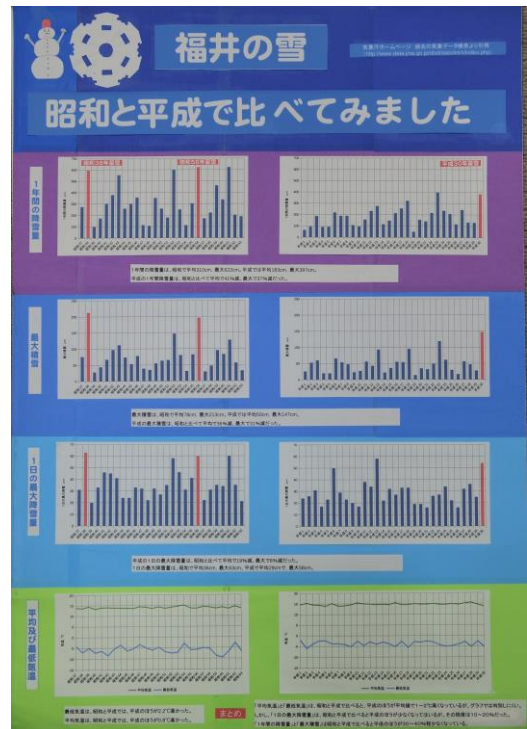

銀賞

「頑張る先生の現状」

武生第一中学校（越前市）

1年 奥野 峯央

銅賞

「福井の雪 昭和と平成で比べてみました」

武生西小学校（越前市）

6年 熊川 椋太