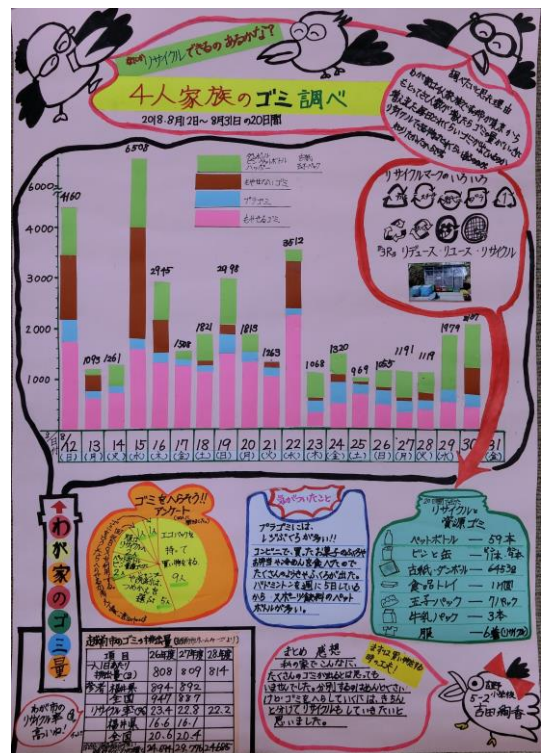

銅賞

「4人家族のゴミ調べ」
吉野小学校（越前市）
5年 吉田 絢香