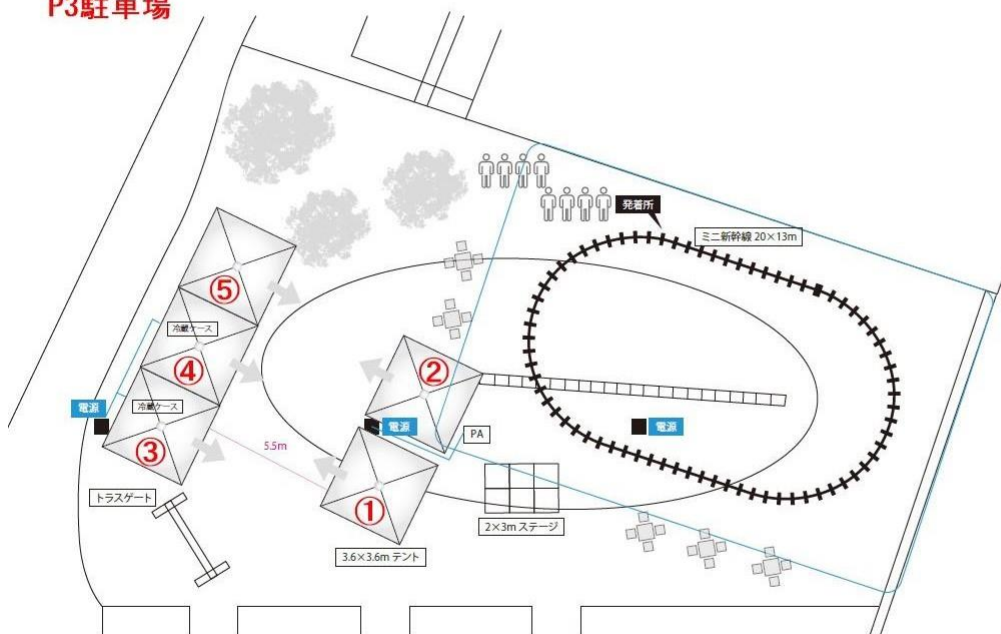

案内図

会場図面

北陸イベント 会場ゾーニング
センターモール インフォメーション前

設展 3/16(金) 8:00~ テント撤去 3/17(日) 19:00~ / そのほか 3/18(月) 19:00~

P3駐車場

ロイヤルテント W3,600×H3,600mm 5張
設置方法 ウェイト固定(1張8脚)

トラスアーチ W3,600×H3,000mm
設置方法 PSPウェイト固定(8脚)

簡易ステージ W3,000×H2,000mm

冷蔵ショーケース W1,500 100V / 411W

← JR軽井沢駅方面

- ① 福井県 ② 恐竜王国福井 ③ 坂井市 ④ 美浜町 ⑤ JR 東日本長野支社