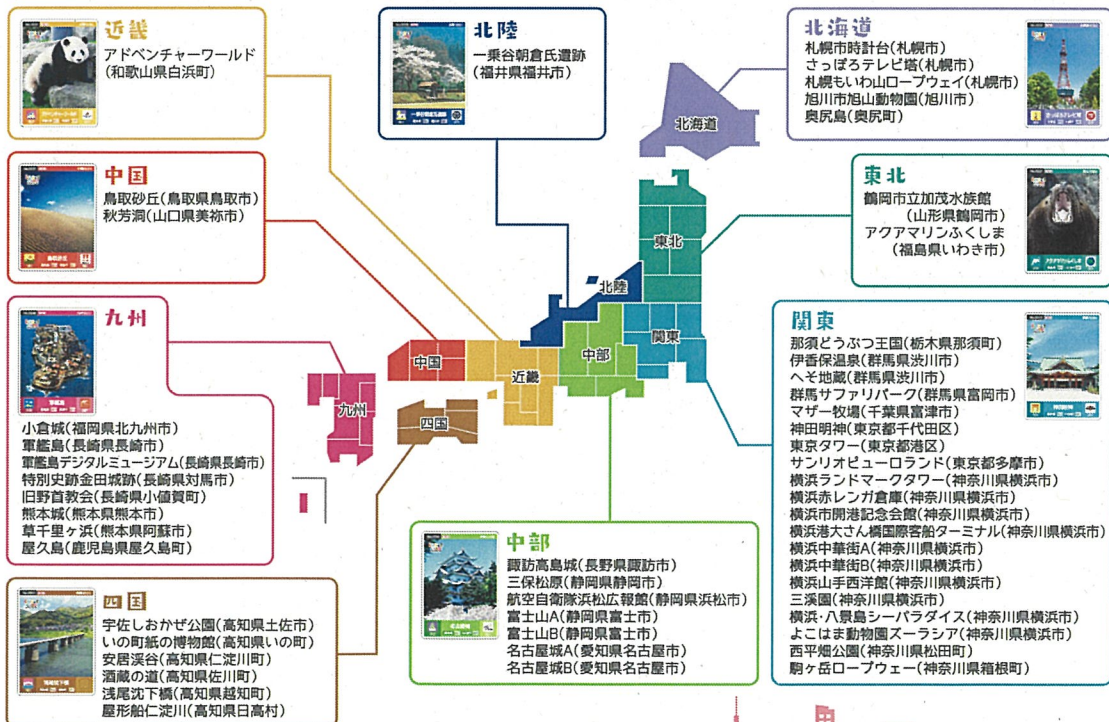

LOGet!CARDは、観光客やコレクターが各地を訪れた思い出の証としてコレクションを楽しむカードです。各スポットに設定された配布条件をクリアすることで、記念にカードを貰うことができます。

カードには、複数のコレクションナンバー他、観光スポットのジャンルを表すピクトグラムが設定されており、ユーザーが自分の好きな集め方でコレクションできるように設計されています。現地配布ならではの楽しみ方としては、各スポットや各地の名産名物品を背景に記念写真を撮り、SNSやブログにアップするなど、旅の思い出を深める楽しみ方が可能です！6

©storynote

LOGet! CARDとは?

日本全国の観光スポットを統一フォーマットでシリーズ化したコレクションカードです。

各観光スポットが厳選された美しい写真も使用しています。

どうやってゲットできるの?

各スポット毎に設定された配布条件をクリアすることで、もらうことができます。

配布場所と条件は

ロケットカード 🔍 で検索しよう!

(※配布条件は入館料や商品購入など有料の場合があります。)

自分の好きな集め方で楽しもう!

同じ色(地域)で集める!

ロケットカードの枠の色は、日本の各地域(9種類)ごとに設定されています。まずは、同じ色(地域)のコンプリートを目指そう!

同じジャンルで集める!

ロケットカードには、各スポットのジャンルを表すピクトグラムが付けられています。お城や水族館など、ジャンル限定のコンプリートを目指してみよう!

全国52スポットで配布中です。

LOGet! CARD (ロケットカード)

第1弾 全52種類 配布中!