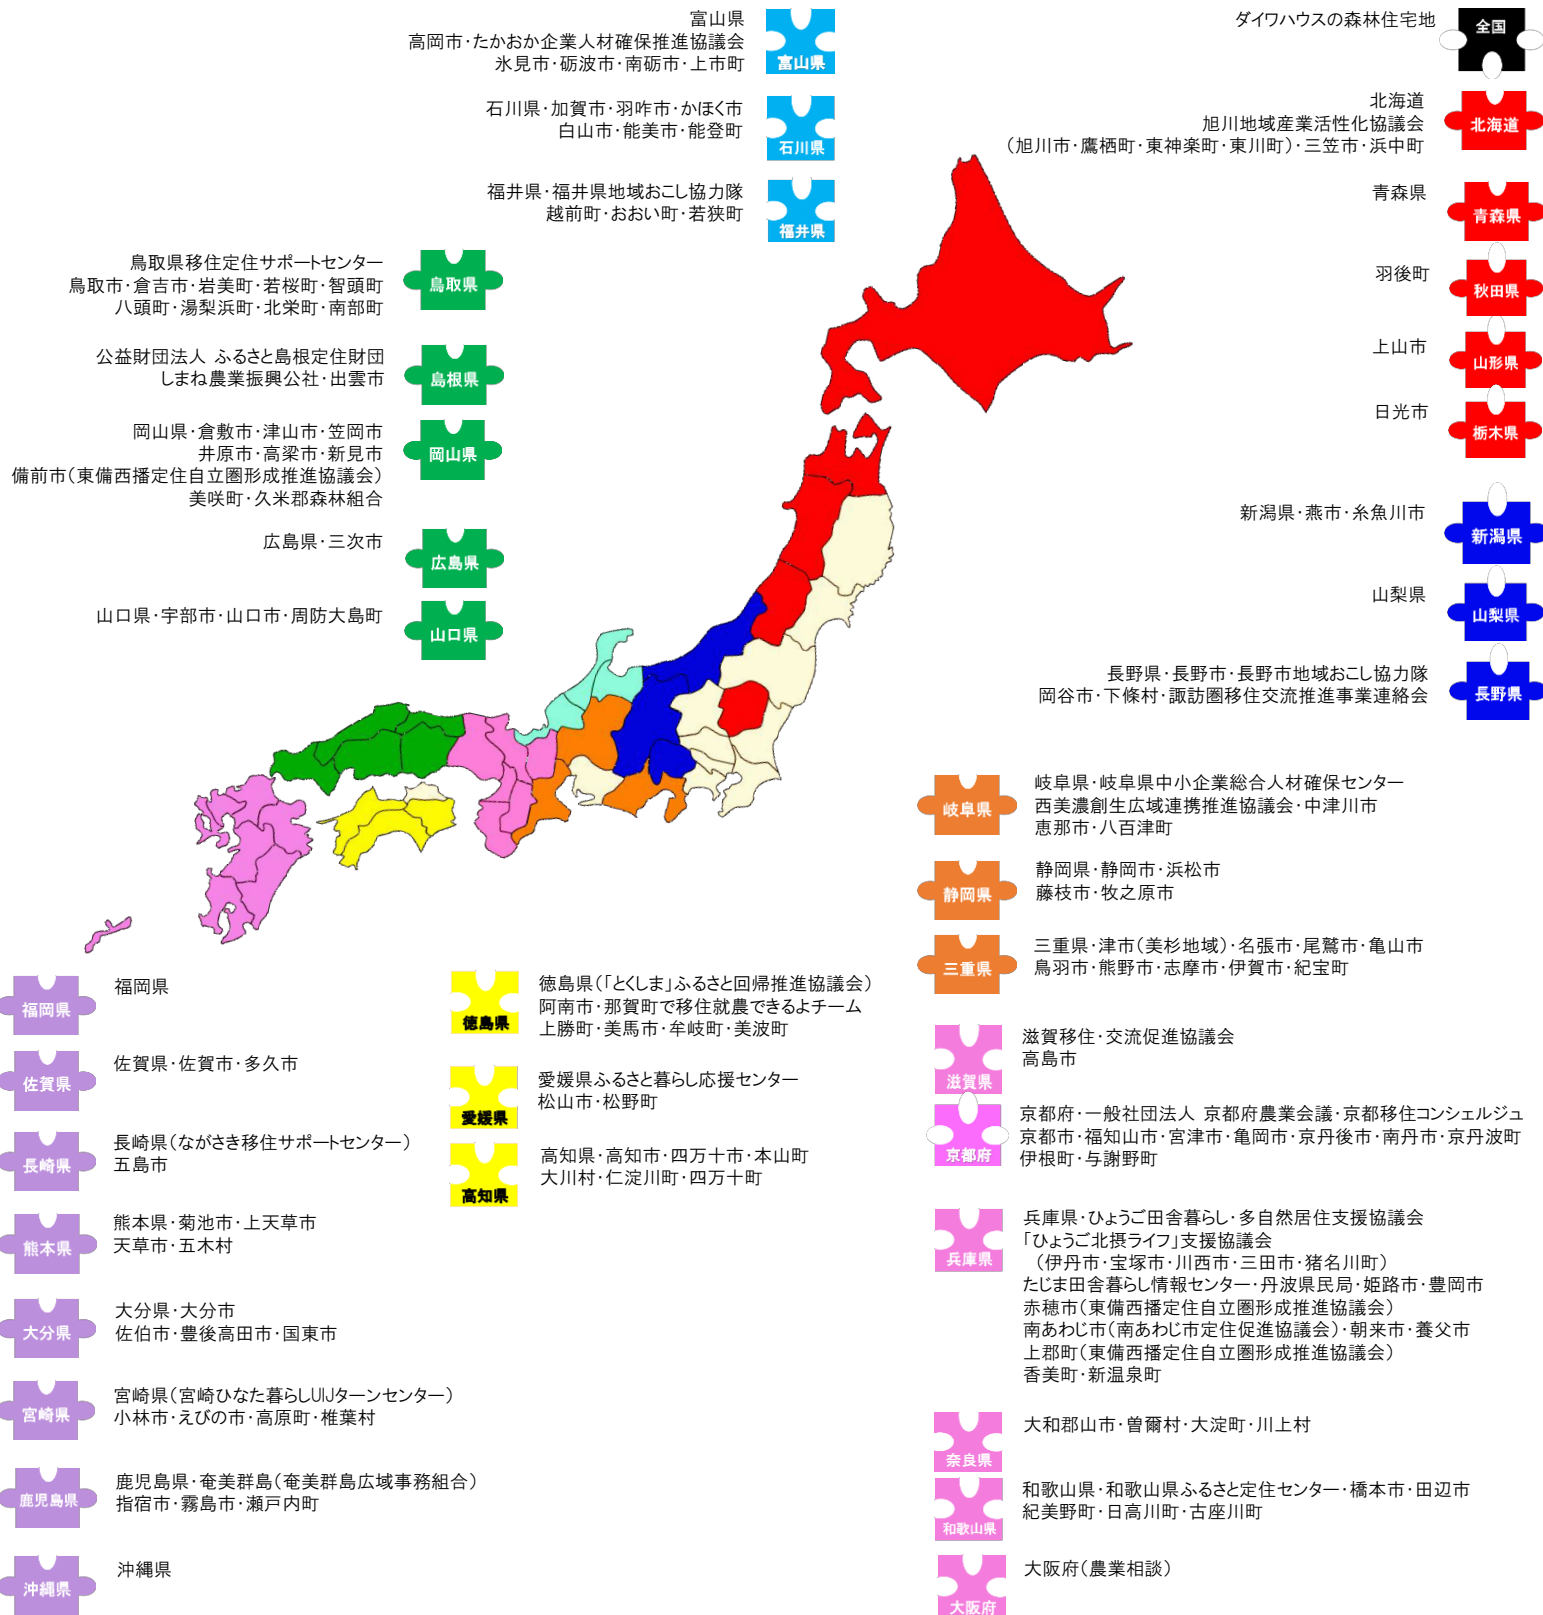

北海道から沖縄まで約**200**地域が集合！

関西最大級の移住・定住イベントが

今年も**夏**にやってきた！

7/29 (sat)

12:00

18:00

いなか暮らしフェア

大阪天満橋OMMビル 2F B・Cホール

<http://www.inaka-event.com/>

地域によって**全くルールが違う**のが「いなか暮らし」。情報収集は必須！**face to face**で、地域のことを詳しく聞いて、自分に合っているか見極めよう！

対象 ▶ 誰でも

約200地域が参加
いなか暮らし
大相談会

対象 ▶ 誰でも

個別相談で
大阪の農業
聞いてみよう！

対象 ▶ キッズ向け

食べるって、めっちゃ大事。
豆苗で
食育を学ぼう！

対象 ▶ チビッコ向け

from 福井県 若狭町
地域の保育を
リアル体験！

お問い合わせ

認定NPO法人ふるさと回帰支援センター

大阪ふるさと暮らし情報センター

open: 火~土 10:00~18:00 / close: 日・月・祝及び夏季休業・冬季休業

☎ 06-4790-3000

✉ info@osaka-furusato.com

このフェアは、北海道から沖縄までの**約200地域**が参加！！
face to faceで地域のことが詳しく聞けるイベントです♪

参加都道府県市町村・団体・企業一覧

※5月26日現在

主催：認定NPO法人 ふるさと回帰支援センター
 構成団体/全国農業協同組合中央会(JA全中)、日本労働組合総連合会(連合)、日本経済団体連合会(日本経団連)、日本生活協同組合連合会(日生協)、生活クラブ連合、パルシステム連合会、全国農業会議所、
 全国森林組合連合会、全国漁業協同組合連合会、大地を守る会、全農ビジネスサポート
 共催(予定)：総務省、環境省、農林水産省、厚生労働省、文部科学省、内閣官房まち・ひと・しごと創生本部事務局、オーライ！ニッポン会議(都市と農山漁村の共生・対流推進会議) ほか
 後援(予定)：全国知事会、全国都道府県議会連合会、全国市長会、全国市議会連合会、全国町村会、全国町村議会連合会、(財)地域活性化センター ほか