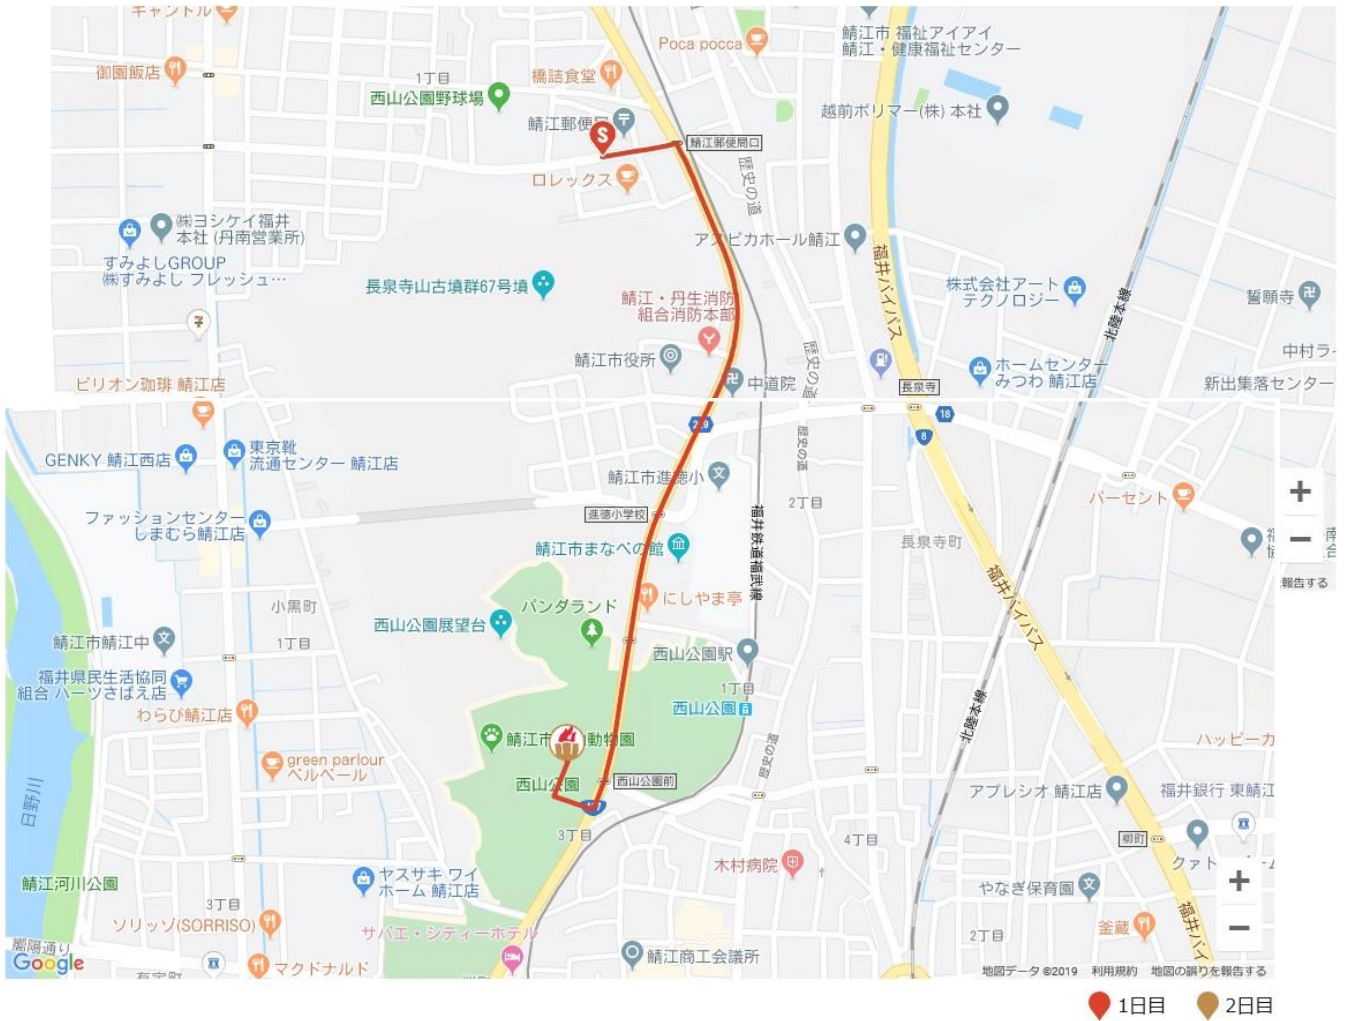

聖火リレー 福井県ルート 〈組織委員会HPイメージ (1日目)〉

①高浜町

②おおい町

③小浜市

● 1日目 ● 2日目

④若狭町

● 1日目 ● 2日目

⑤美浜町

● 1日目 ● 2日目

⑥敦賀市

📍 1日目 📍 2日目

⑦南越前町

📍 1日目 📍 2日目

⑧越前町

⑨鯖江市

③大野市

④勝山市

1日目 2日目

1日目 2日目

⑤永平寺町

1日目 2日目

⑥あわら市

1日目 2日目

⑦坂井市

1日目 2日目

⑧福井市

1日目 2日目