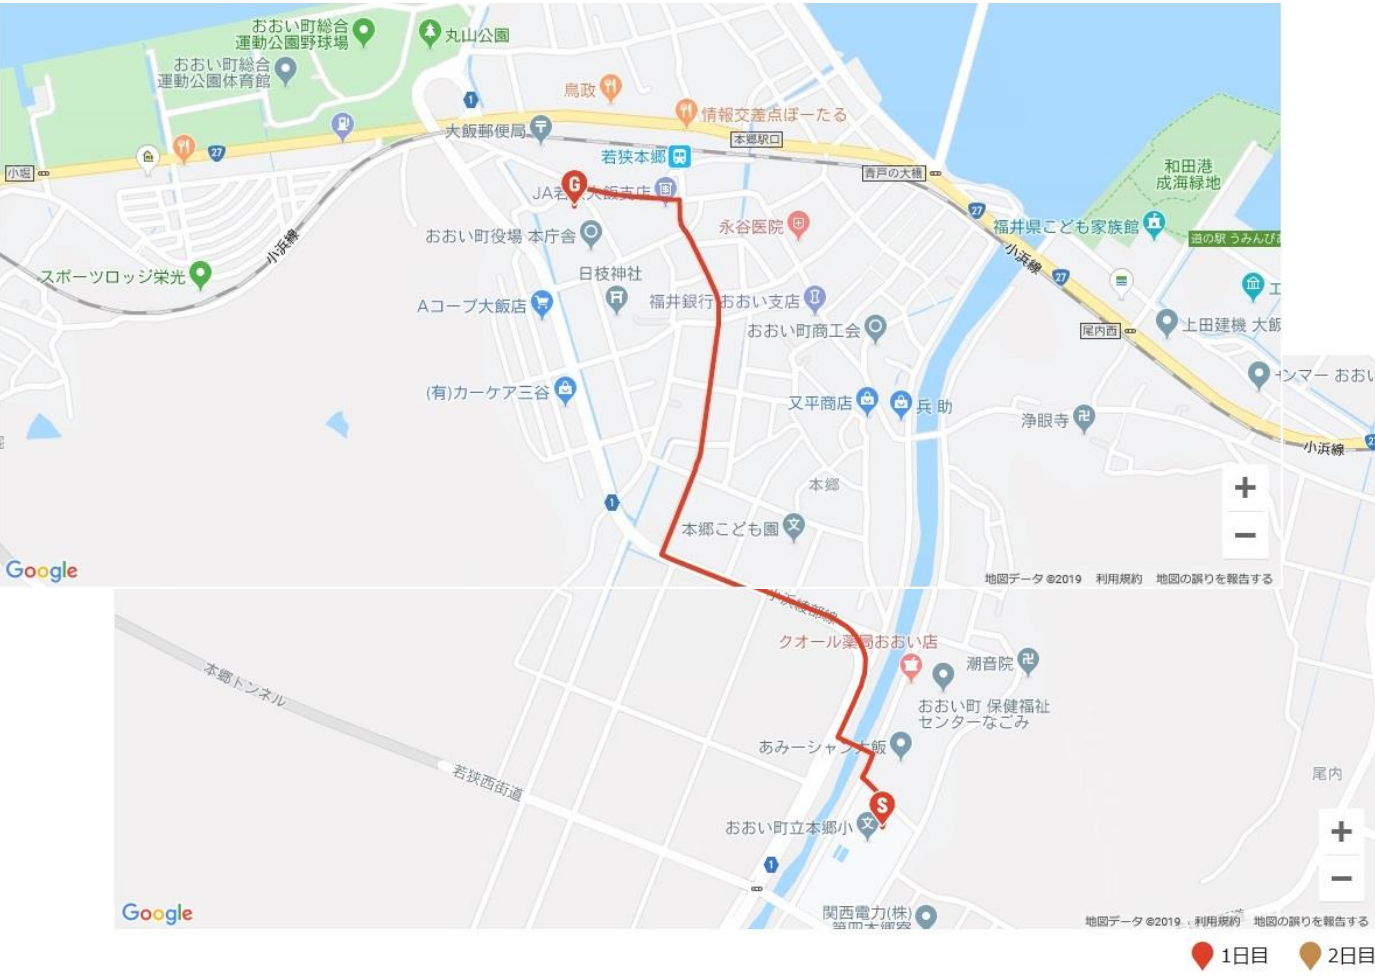

聖火リレー 福井県ルート 〈組織委員会HPイメージ (1日目)〉

①高浜町

②おおい町

③小浜市

● 1日目 ● 2日目

④若狭町

● 1日目 ● 2日目

⑤美浜町

● 1日目 ● 2日目

⑥敦賀市

📍 1日目 📍 2日目

⑦南越前町

📍 1日目 📍 2日目

⑧越前町

⑨鯖江市

③大野市

④勝山市

1日目 2日目

1日目 2日目

⑤永平寺町

1日目 2日目

⑥あわら市

1日目 2日目

⑦坂井市

1日目 2日目

⑧福井市

1日目 2日目