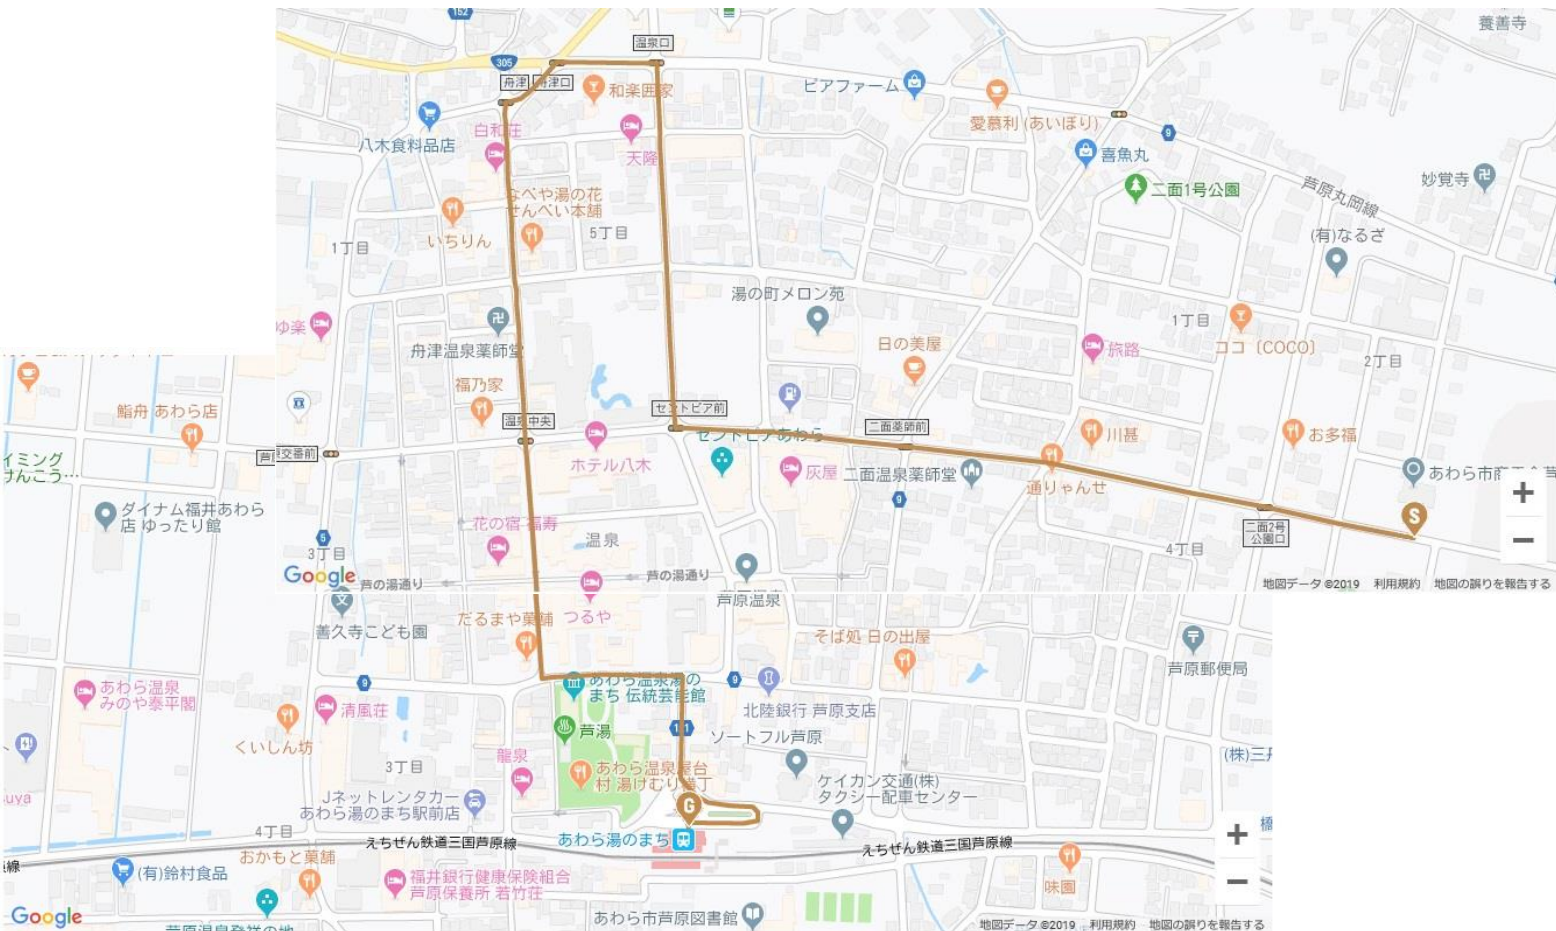

聖火リレー 福井県ルート 〈組織委員会HPイメージ (1日目)〉

①高浜町

②おおい町

③小浜市

● 1日目 ● 2日目

④若狭町

● 1日目 ● 2日目

⑤美浜町

● 1日目 ● 2日目

⑥敦賀市

📍 1日目 📍 2日目

⑦南越前町

📍 1日目 📍 2日目

⑧越前町

⑨鯖江市

③大野市

④勝山市

1日目 2日目

1日目 2日目

⑤永平寺町

1日目 2日目

⑥あわら市

1日目 2日目

⑦坂井市

1日目 2日目

⑧福井市

1日目 2日目