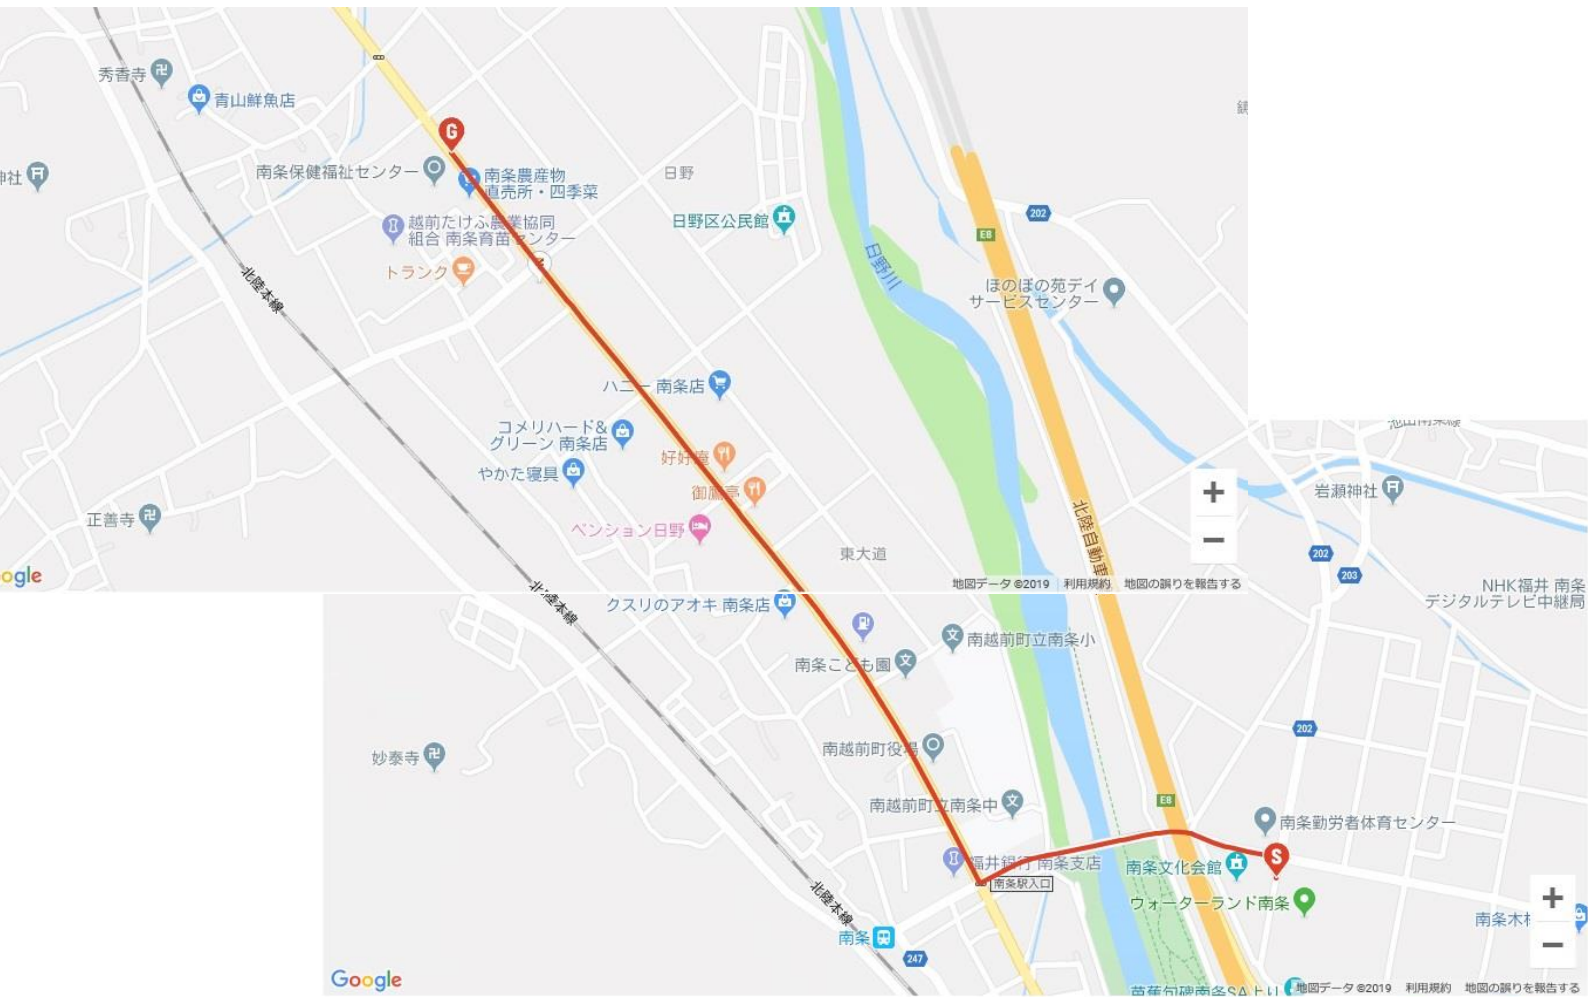

聖火リレー 福井県ルート 〈組織委員会HPイメージ (1日目)〉

①高浜町

②おおい町

③小浜市

● 1日目 ● 2日目

④若狭町

● 1日目 ● 2日目

⑤美浜町

● 1日目 ● 2日目

⑥敦賀市

📍 1日目 📍 2日目

⑦南越前町

📍 1日目 📍 2日目

⑧越前町

⑨鯖江市

③大野市

④勝山市

1日目 2日目

1日目 2日目

⑤永平寺町

1日目 2日目

⑥あわら市

1日目 2日目

⑦坂井市

1日目 2日目

⑧福井市

1日目 2日目