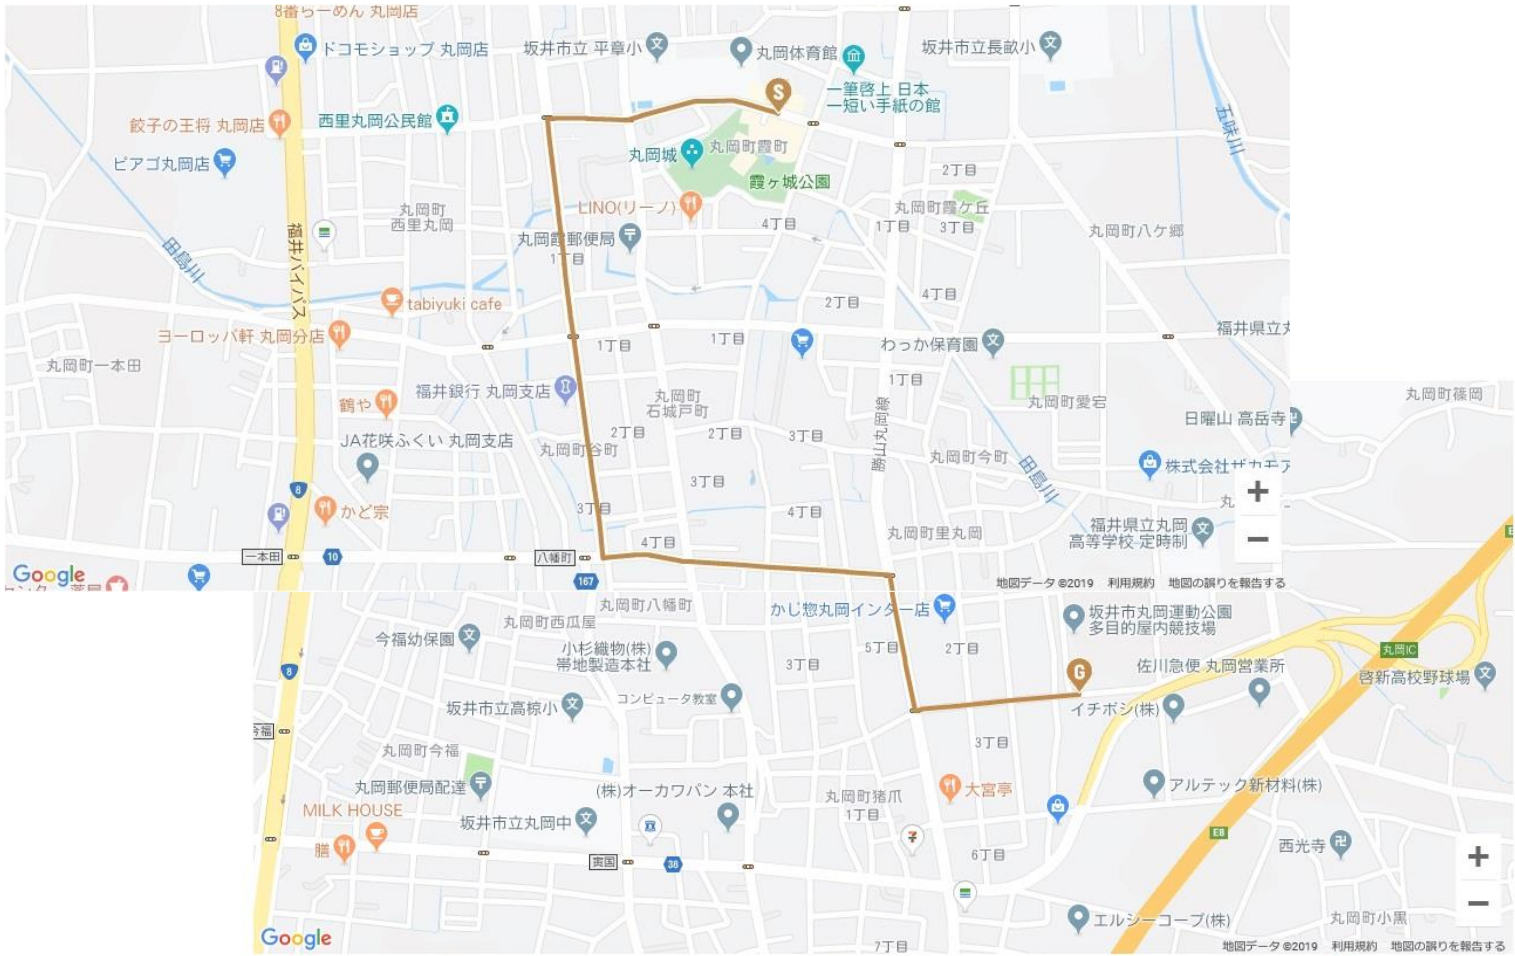

聖火リレー 福井県ルート 〈組織委員会HPイメージ (1日目)〉

①高浜町

②おおい町

③小浜市

● 1日目 ● 2日目

④若狭町

● 1日目 ● 2日目

⑤美浜町

● 1日目 ● 2日目

⑥敦賀市

📍 1日目 📍 2日目

⑦南越前町

📍 1日目 📍 2日目

⑧越前町

⑨鯖江市

③大野市

④勝山市

1日目 2日目

1日目 2日目

⑤永平寺町

1日目 2日目

⑥あわら市

1日目 2日目

⑦坂井市

1日目 2日目

⑧福井市

1日目 2日目