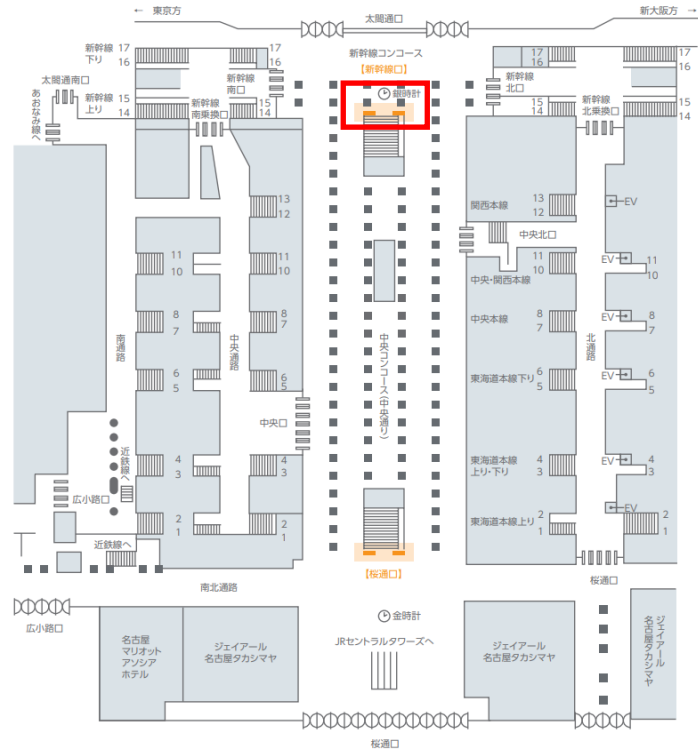

○名古屋駅ツインビジョン（新幹線口）、J・ADビジョンCentral名古屋駅（地下通路）の位置図

(1) 名古屋駅ツインビジョン（新幹線口）

(2) J・ADビジョンCentral名古屋駅（地下通路）

地下通路