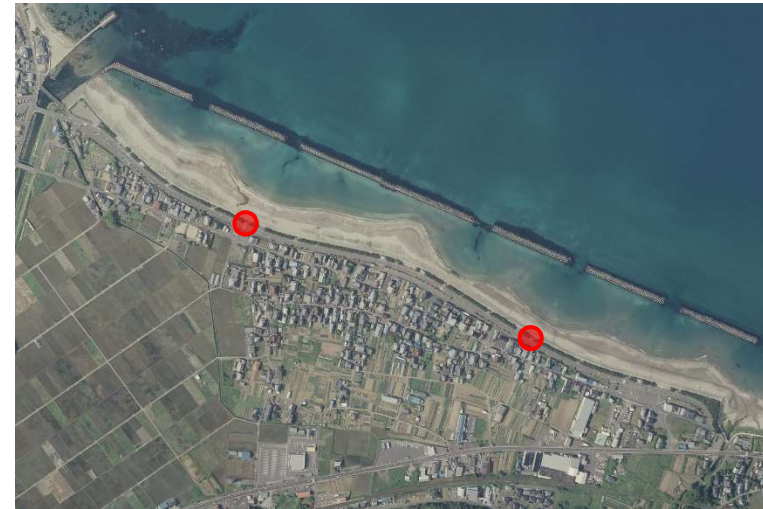

# はまなすパーク施設整備事業

位置図

東屋整備箇所

松林の剪定 完了

東屋・ベンチ整備 完了